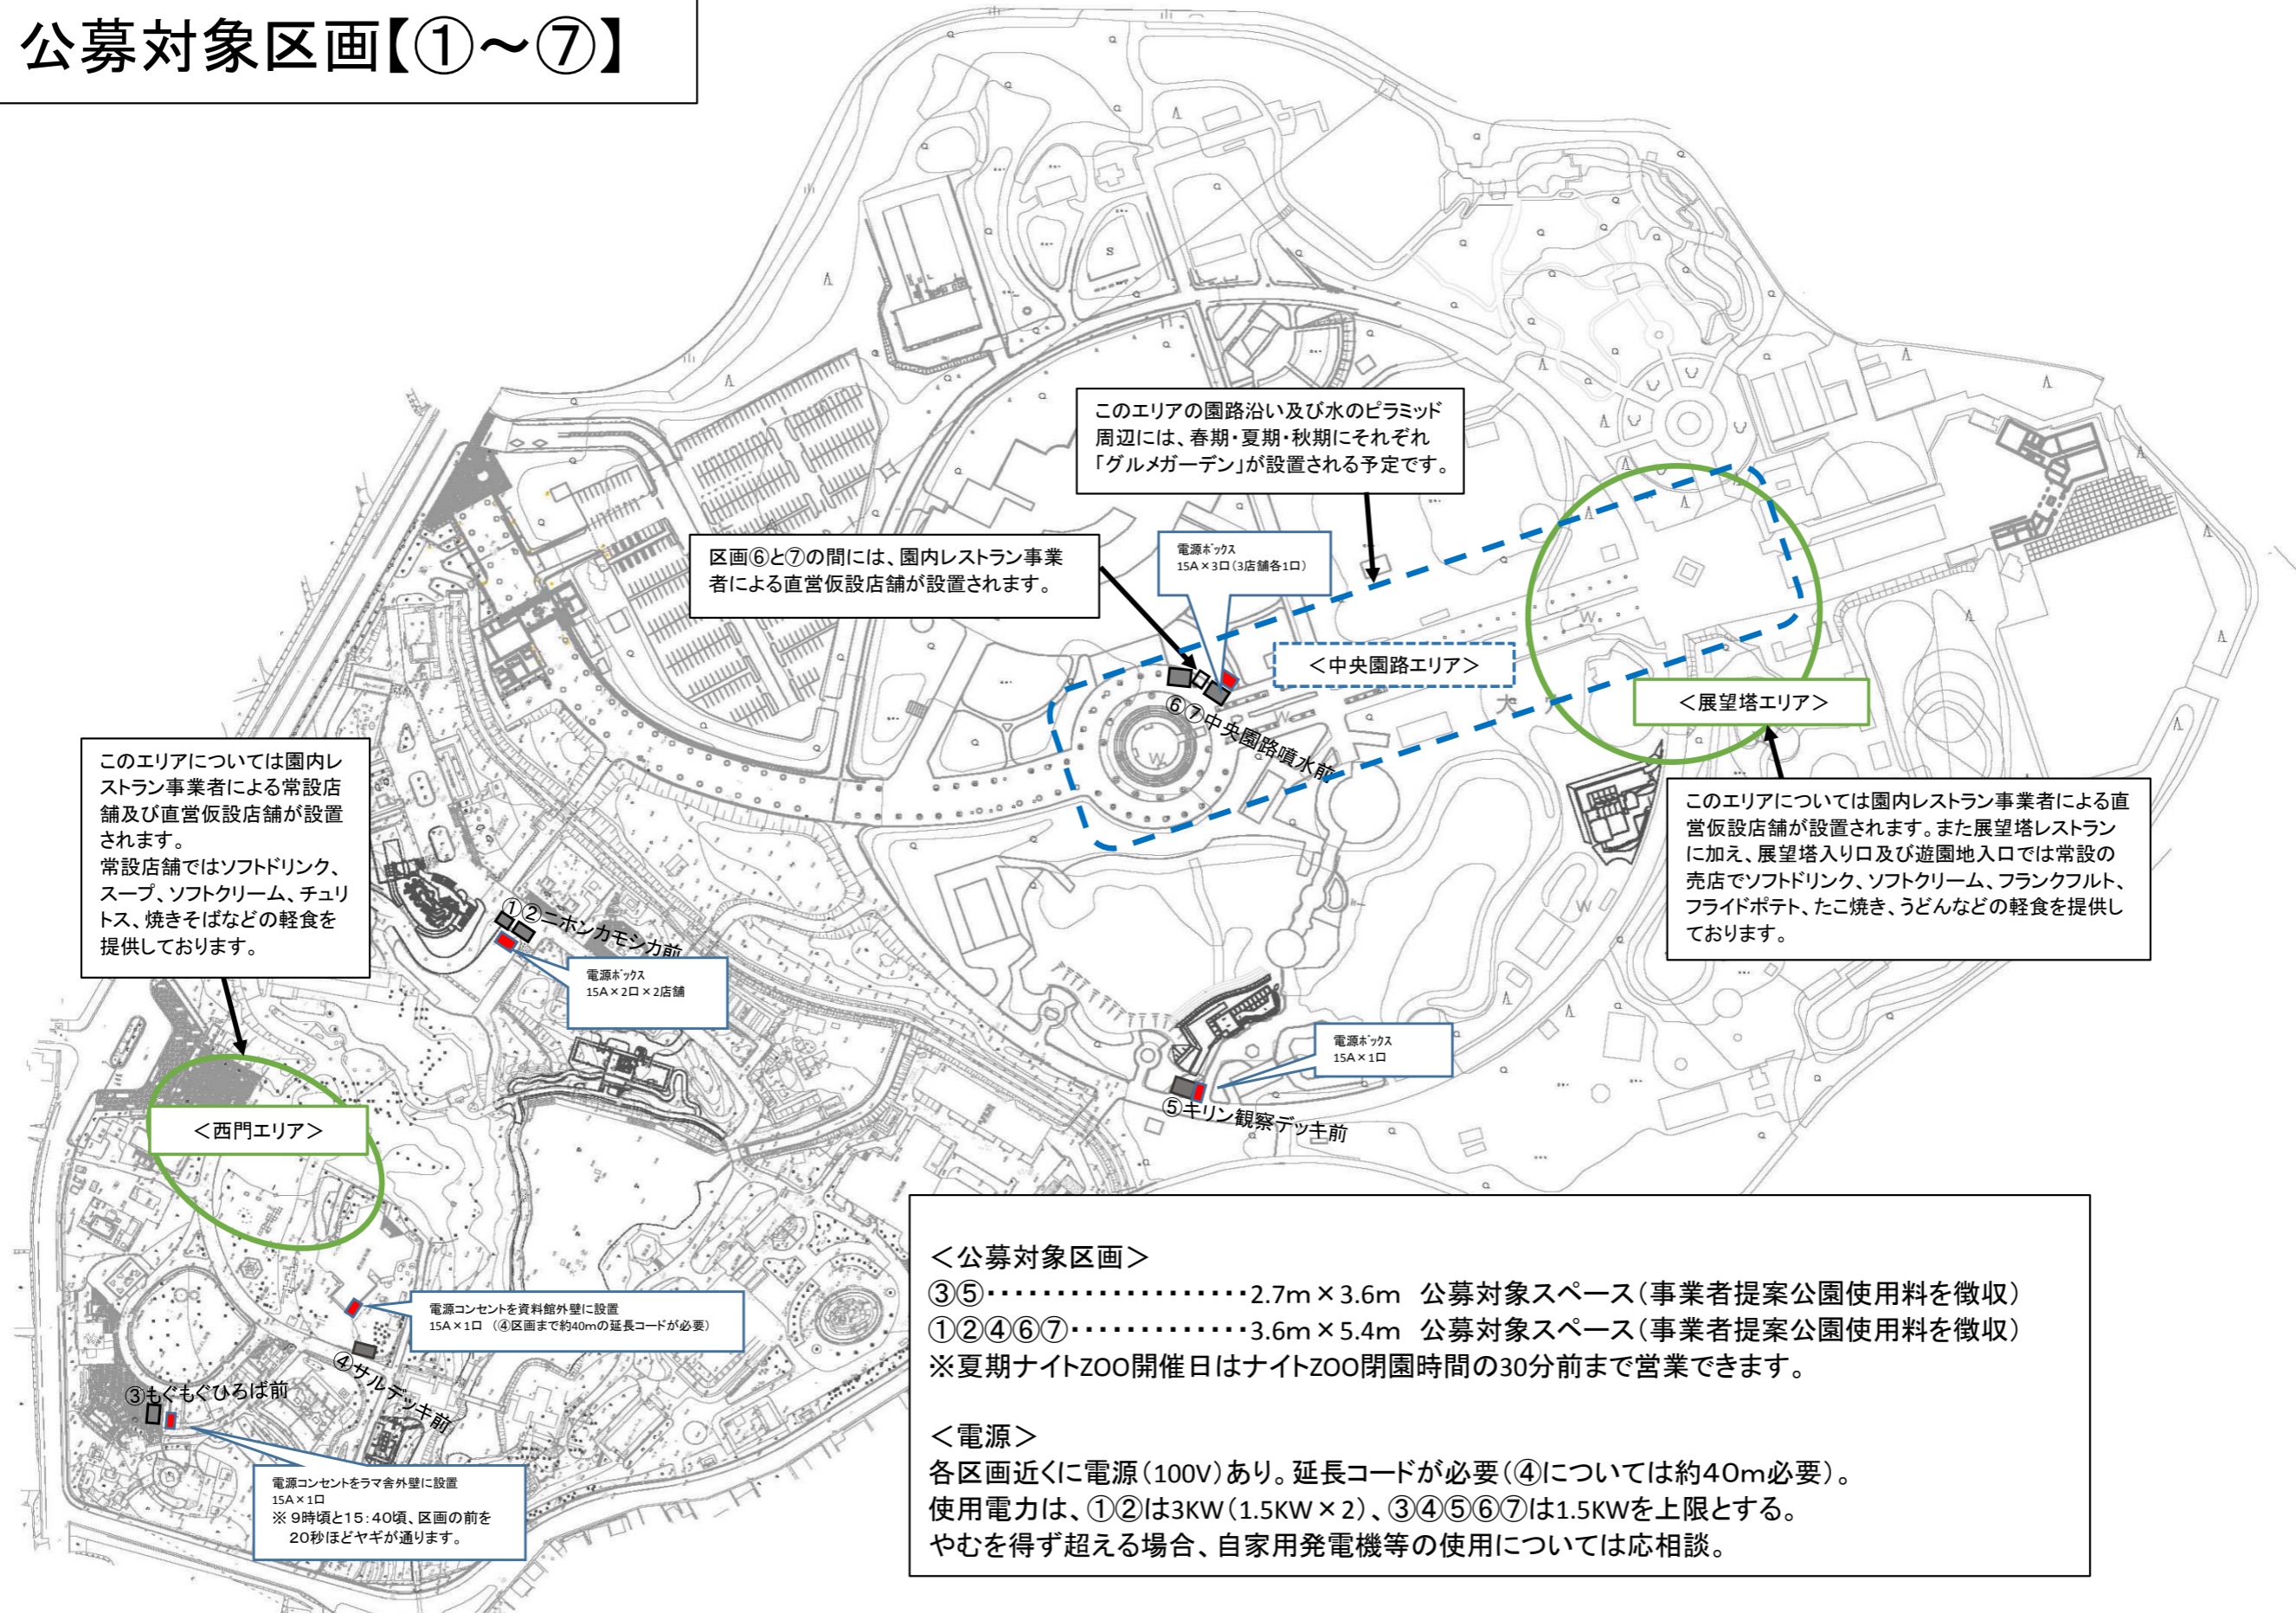

公募対象区画【①～⑦】

<公募対象区画>

- ③⑤.....2.7m×3.6m 公募対象スペース(事業者提案公園使用料を徴収)
 - ①②④⑥⑦.....3.6m×5.4m 公募対象スペース(事業者提案公園使用料を徴収)
- ※夏期ナイトZOO開催日はナイトZOO閉園時間の30分前まで営業できます。

<電源>

各区画近くに電源(100V)あり。延長コードが必要(④については約40m必要)。
 使用電力は、①②は3KW(1.5KW×2)、③④⑤⑥⑦は1.5KWを上限とする。
 やむを得ず超える場合、自家用発電機等の使用については応相談。